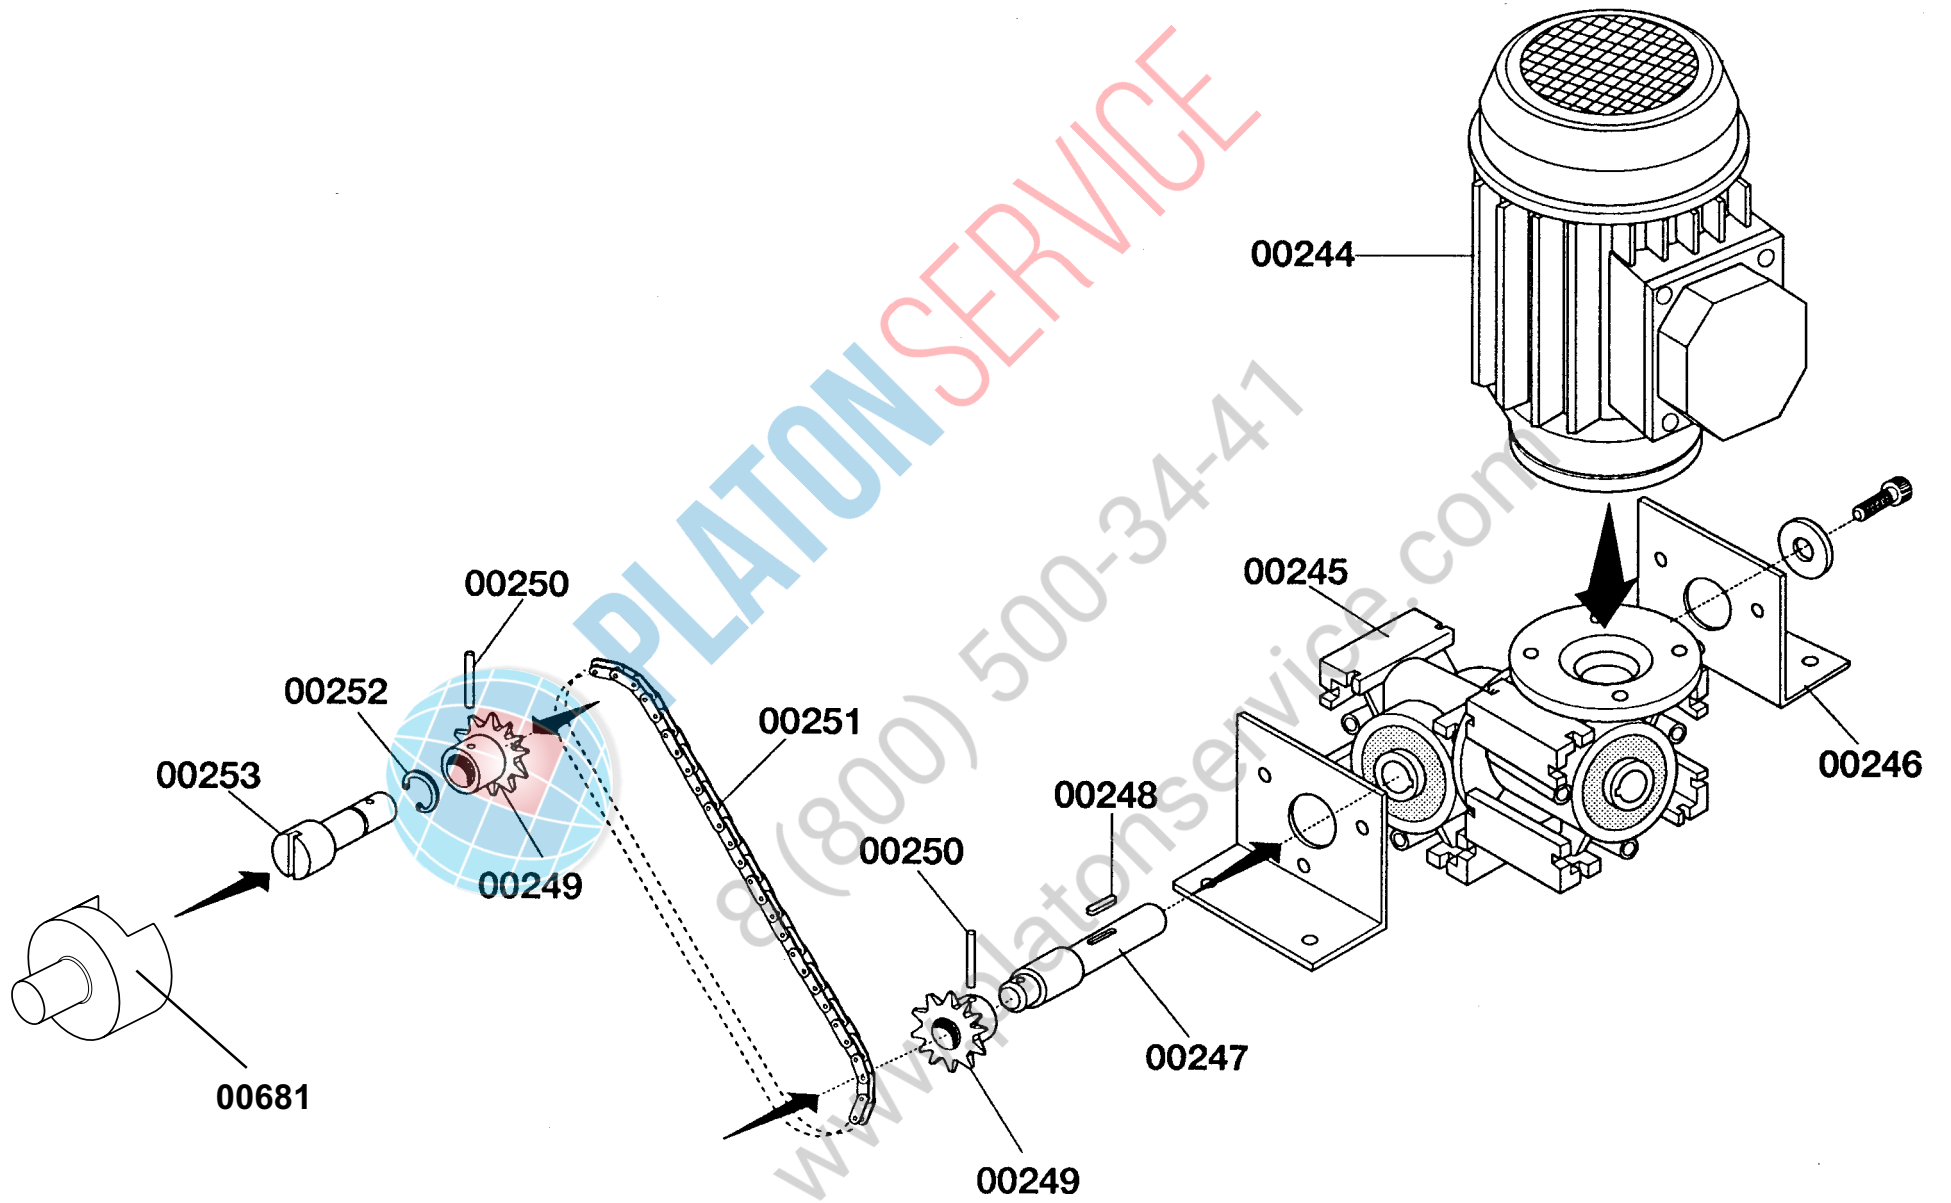

PLATON SERVICE
800-500-34-47
www.platonservice.com